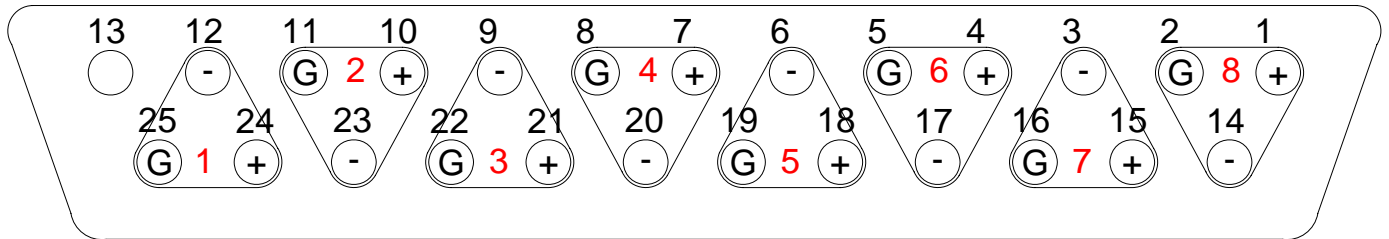

# DB25-Tascam Male – Wiring Side

Pair #	GND	Hot	Cold
1	25	24	12
2	11	10	23
3	22	21	9
4	8	7	20
5	19	18	6
6	5	4	6
7	16	15	3
8	2	1	14